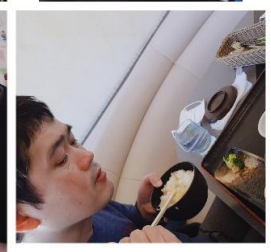

苦情解決責任者 足立(聖心園管理者)
苦情受付担当 藤澤夏芳・川下広修・酒井真由美
第三者委員 齋藤様・河野様・佐藤様

はつもうで

2019年、1月1日の午後から毎年恒例の初詣に数人の利用者さんと職員とで行ってきました。皆さん行く前から楽しみにしている様子で、お参りに行くとお通いする人に自ら挨拶する姿も垣間見ることが出来ました。佐藤真知 子支援員

3丁目 外食&ナイトケア

1月23日、3丁目の利用者さんと近くのレストランやま味に昼食を食べに出かけました。みなさんおいしそうにゆっくり味わっていました。また、ナイトケアでは新年を迎え抱負を語る会を行い、各ユニットで作った福笑いの獅子舞に抱負を書いて掲示しました。見て下さいね。 聖心